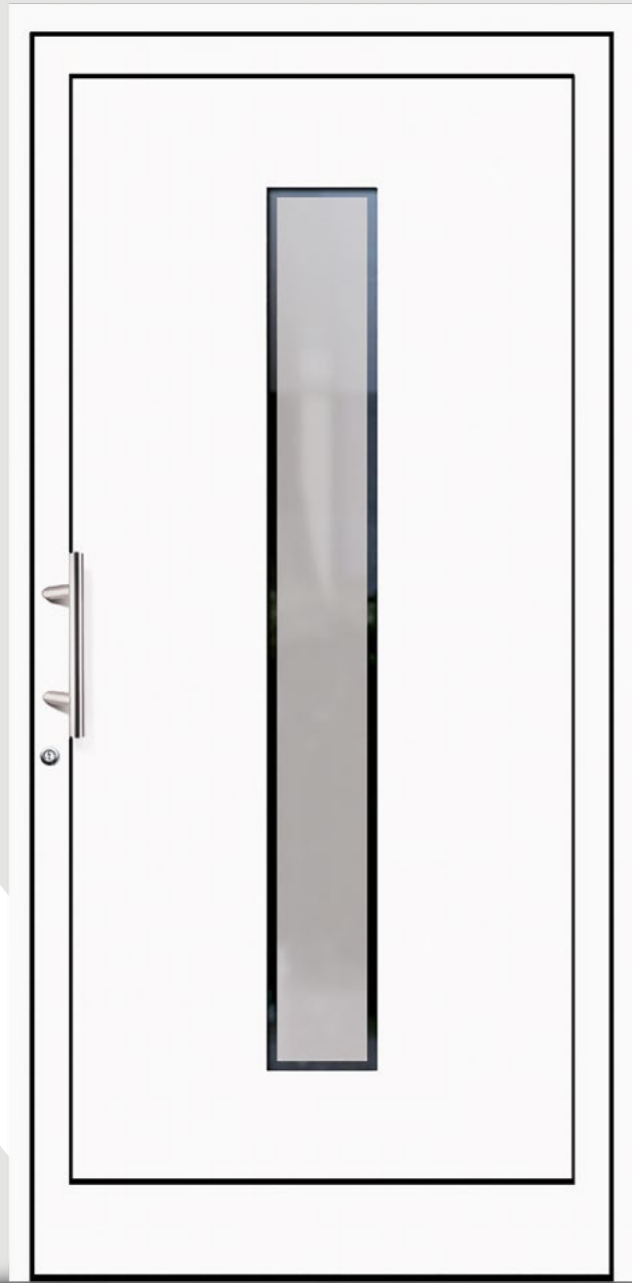

BASIC CLASS | HAUSTÜREN

Haustüren aus Kunststoff und aus Aluminium

FENNI
Edelstahlrahmen
Glas Mattierung „Bonn“
Griff MAIKE, Edelstahl

GORM
Edelstahlrahmen
Glas Mattierung „Bonn“
Griff MAIKE, Edelstahl

ANDELE
Edelstahlrahmen
Glas Mattierung „Berlin“
Griff MAIKE, Edelstahl

SKAG
gefräste Nuten
Glas Mattierung „Bonn“
Griff MAIKE, Edelstahl

Nur in Aluminium
lieferbar

YANNI
gefräste Nuten
Glas Mattierung „Berlin“
Griff MAIKE, Edelstahl

Nur in Aluminium
lieferbar

KETIL
rahmenloser
Glasausschnitt
Glas Mattierung „Berlin“
Griff MAIKE, Edelstahl

MEHA
rahmenlose
Glasausschnitte
Glas Mattierung „Bonn“
Griff MAIKE, Edelstahl

NILDA
rahmenlose
Glasausschnitte
Glas Mattierung „Berlin“
Griff MAIKE, Edelstahl

Das INCLUSIVE-Paket zum attraktiven Preis

- Bautiefe: 76 mm (Kunststoff)
72 mm (Aluminium)
- Außenmaß: max. 1200 x 2500 mm
mind. 895 x 2005 mm
- Füllung eingesetzt mit Wärmeschutzglas
gemäß Abbildung
- U_d-Wert*: Kunststoff 1,1 W/m²K
Aluminium 1,2 W/m²K
- serienmäßig Weiß
- 3-fach Verriegelung mit zwei Schwenkriegeln
- Profilzylinder Standard mit Not- und
Gefahrenfunktion, inkl. 3 Schlüsseln
- Innendrücker Langschild weiß
- Außengriff MAIKE, Edelstahl, 330 mm
- Innendrücker Langschild weiß
- 3 verstellbare Haustürbänder weiß