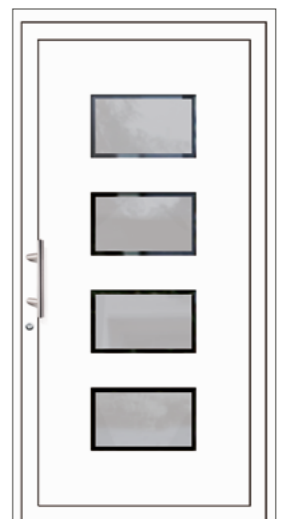

BASIC CLASS | HAUSTÜREN

Haustüren aus Kunststoff und aus Aluminium

FENNI
Edelstahlrahmen
Glas Mattierung „Bonn“
Griff MAIKE, Edelstahl

GORM
Edelstahlrahmen
Glas Mattierung „Bonn“
Griff MAIKE, Edelstahl

ANDELE
Edelstahlrahmen
Glas Mattierung „Berlin“
Griff MAIKE, Edelstahl

SKAG
gefräste Nuten
Glas Mattierung „Bonn“
Griff MAIKE, Edelstahl

Nur in Aluminium
lieferbar

YANNI
gefräste Nuten
Glas Mattierung „Berlin“
Griff MAIKE, Edelstahl

Nur in Aluminium
lieferbar

KETIL
rahmenloser
Glasausschnitt
Glas Mattierung „Berlin“
Griff MAIKE, Edelstahl

MEHA
rahmenlose
Glasausschnitte
Glas Mattierung „Bonn“
Griff MAIKE, Edelstahl

NILDA
rahmenlose
Glasausschnitte
Glas Mattierung „Berlin“
Griff MAIKE, Edelstahl

Das INCLUSIVE-Paket zum attraktiven Preis

- Bautiefe: 76 mm (Kunststoff)
72 mm (Aluminium)
- Außenmaß: max. 1200 x 2500 mm
mind. 895 x 2005 mm
- Füllung eingesetzt mit Wärmeschutzglas
gemäß Abbildung
- U_d-Wert*: Kunststoff 1,1 W/m²K
Aluminium 1,2 W/m²K
- serienmäßig Weiß
- 3-fach Verriegelung mit zwei Schwenkriegeln
- Profilzylinder Standard mit Not- und
Gefahrenfunktion, inkl. 3 Schlüsseln
- Innendrücker Langschild weiß
- Außengriff MAIKE, Edelstahl, 330 mm
- Innendrücker Langschild weiß
- 3 verstellbare Haustürbänder weiß

* Referenzmaß 1230 x 2180 mm
gem. DIN EN 14351-1:2006+A1:2010

BASIC CLASS | SEITENTEILE

Seitenteile aus Kunststoff und aus Aluminium

✓ INCLUSIVE

Das INCLUSIVE-Paket zum attraktiven Preis

- bis 1000 mm Breite
- 2-fach Wärmeschutzglas
beidseitig mit Verbundsicherheitsglas (VSG) 6 mm
- inklusive Mattierung Bonn, Berlin oder Klarglas
- Serienmäßig in weiß
Aluminium-Seitenteile preisgleich auch in beidseitig farbig,