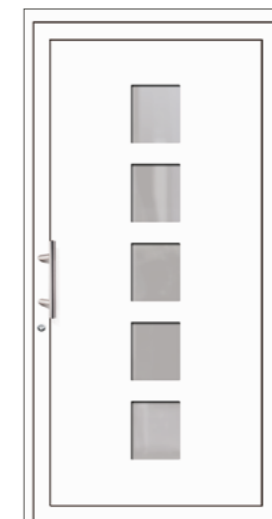

SKAG
gefräste Nuten
Glas Mattierung „Bonn“
Griff MAIKE, Edelstahl

Nur in Aluminium
lieferbar

YANNI
gefräste Nuten
Glas Mattierung „Berlin“
Griff MAIKE, Edelstahl

Nur in Aluminium
lieferbar

KETIL
rahmenloser
Glasausschnitt
Glas Mattierung „Berlin“
Griff MAIKE, Edelstahl

MEHA
rahmenlose
Glasausschnitte
Glas Mattierung „Bonn“
Griff MAIKE, Edelstahl

NILDA
rahmenlose
Glasausschnitte
Glas Mattierung „Berlin“
Griff MAIKE, Edelstahl

Das INCLUSIVE-Paket zum attraktiven Preis

- Bautiefe: 76 mm (Kunststoff)
72 mm (Aluminium)
- Außenmaß: max. 1200 x 2500 mm
mind. 895 x 2005 mm
- Füllung eingesetzt mit Wärmeschutzglas
gemäß Abbildung
- U_d-Wert*: Kunststoff 1,1 W/m²K
Aluminium 1,2 W/m²K
- serienmäßig Weiß
- 3-fach Verriegelung mit zwei Schwenkriegeln
- Profilzylinder Standard mit Not- und
Gefahrenfunktion, inkl. 3 Schlüsseln
- Innendrücker Langschild weiß
- Außengriff MAIKE, Edelstahl, 330 mm
- Innendrücker Langschild weiß
- 3 verstellbare Haustürbänder weiß

* Referenzmaß 1230 x 2180 mm
gem. DIN EN 14351-1:2006+A1:2010

BASIC CLASS | SEITENTEILE

Seitenteile aus Kunststoff und aus Aluminium

✓ INCLUSIVE

Das INCLUSIVE-Paket zum attraktiven Preis

- bis 1000 mm Breite
- 2-fach Wärmeschutzglas
beidseitig mit Verbundsicherheitsglas (VSG) 6 mm
- inklusive Mattierung Bonn, Berlin oder Klarglas
- Serienmäßig in weiß
Aluminium-Seitenteile preisgleich auch in beidseitig farbig,