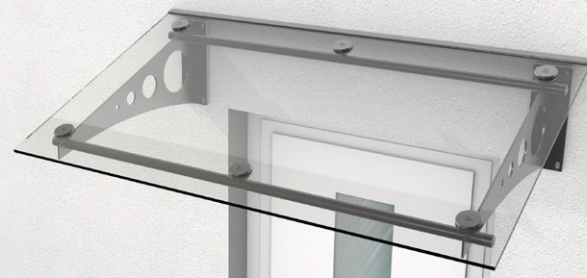

 **STANDARDMASSE**
01. 1600 B * 900 T
02. 2000 B * 900 T

 **ZUBEHÖR**
Wandanschluss

IBIZA L LIGHT

 **AUSFÜHRUNG**
Aluminium mit
Acrylglas

 **STANDARDMASSE**
01. 1600 B * 900 T
02. 2000 B * 900 T

 **FARBEN**
RAL 9016 weiß Feinstruktur
RAL 7016 anthrazit Feinstruktur

KUBA L LIGHT

 **AUSFÜHRUNG**
Light Konsolen aus Aluminium,
pulverbeschichtet DB 703 Feinstruktur,
Beschläge aus Edelstahl

 **STANDARDMASSE**
01. 1600 B * 900 T
02. 2000 B * 900 T

 **ZUBEHÖR**
Wandanschluss,
Entwässerung