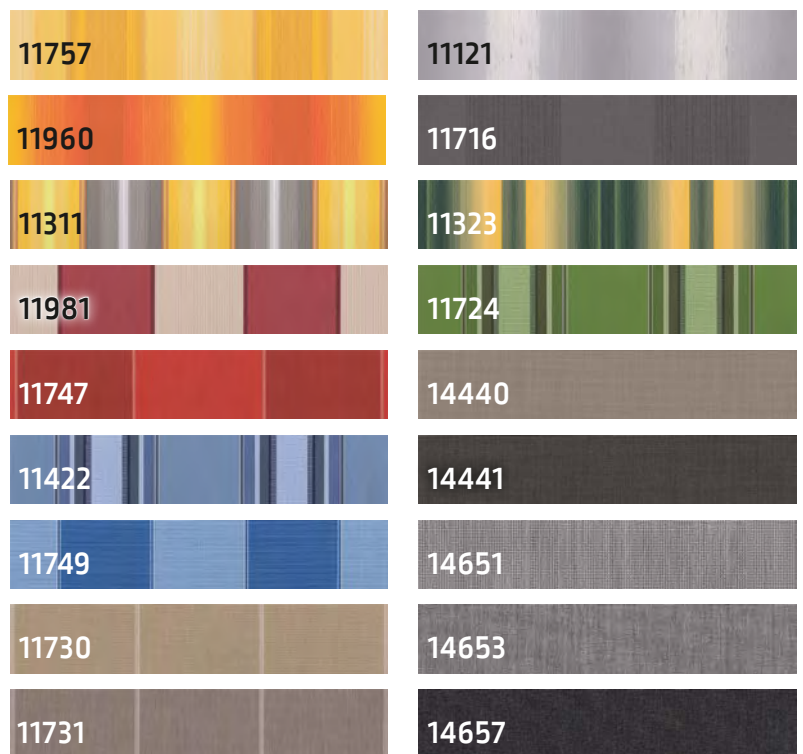

Ausstattung (im Preis enthalten)

Funkmotor und Funkfernbedienung für bequemes Ein- und Ausfahren und Anhalten der Markise in jeder Position. Mehr Komfort geht nicht!

Der **Windsensor** misst bei Wind auftretende Schwingungen und sendet ein „Wind“-Signal an den Antrieb, der die Markise einfährt.

Farben und Stoffe

Gestellfarben zur Wahl:

- **Silber-Weißaluminium** (RAL 9006), **pulverbeschichtet**
- **Weiß** (RAL 9016), **pulverbeschichtet**

Lewens-Markisenstoffe

Für unsere Aktionsmarkisen bieten wir Ihnen hochwertige italienische **Markisenstoffe aus Marken-Acryl** mit hervorragenden Eigenschaften an.

Erstklassige Stoffe und eine moderne Konfektion garantieren Ihnen über lange Jahre viel Freude mit Ihrem Markisentuch.

Gegen 5 % Mehrpreis stattdessen wir Ihre Aktionsmarkise mit einem Tuch Ihrer Wahl aus der umfangreichen Hauptkollektion aus.

Nähte mit TENARA-Garn verlängern durch die einzigartige PTFE-Garnkonstruktion die Lebensdauer der Markise.